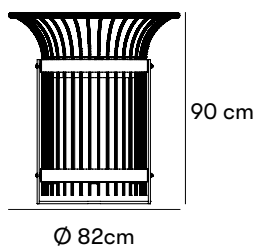

#### Mått och vikt

Höjd: 90 cm

Ø: 82 cm

Vikt betongsockel: 47 kg

Volym: 80 L

#### Enskilda dimensioner

Avbärarring i rör: 25 x 25 mm

Rundstål: Ø 10 mm

Plattstål: 60 x 6 mm

Lock: 1 mm. Innerkorg: 1 mm