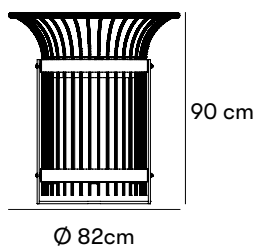

nola®

Basket Papperskorg

Design Thomas Andersson

Moderna, kulörstarka Basket ger ett kraftigt intryck och lämpar sig bra i de flesta miljöer såväl inne som ute. Papperskorgen är mycket rymlig, enkel och flexibel. Den består av en ytterbehållare av rundstång, rör och plattstål samt en dränerad plåtinnerbehållare med lock. Som standard är den försedd med fyra rostfria, fjädrande säckhållare. Det går att välja mellan olika alternativ för fastsättning och specialkulörer kan fås mot beställning.

Mått och vikt

Höjd: 90 cm

Ø: 82 cm

Vikt betongsockel: 47 kg

Volym: 80 L

Enskilda dimensioner

Avbärarring i rör: 25 x 25 mm

Rundstål: Ø 10 mm