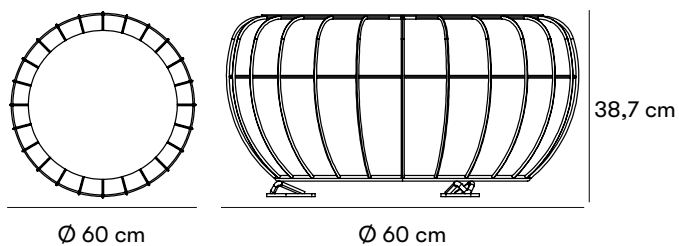

nola[®]

Basket Bord

Design Ola Gillgren

Basket bord tillhör möbelserien Big, Small & Mini Basket. Bordet har en bordskiva i pulverlackerat stål. Formen känns igen från Big Basket, där tråden bygger upp stomme och struktur och skapar volym.

Big, Small & Mini Basket Möbelserie är miljöbedömd via [Byggvarubedömningen](#) (gäller oljad ek).

CERTIFIERING

Mått och vikt

Höjd: 38,7 cm
 Ø: 60 cm

Artikelnummer och kombinationer

U12-09S Basket bord
 B11-06 Startkostnad för pulverlackering av annan färg än standard