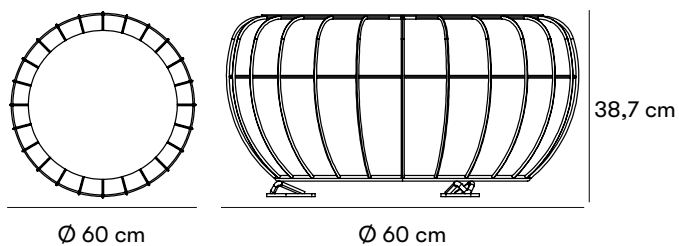

## Basket Bord

Design Ola Gillgren

Basket bord tillhör möbelserien Big, Small & Mini Basket. Bordet har en bordskiva i pulverlackerat stål. Formen känns igen från Big Basket, där tråden bygger upp stomme och struktur och skapar volym.

#### Mått och vikt

Höjd: 38,7 cm  
 Ø: 60 cm