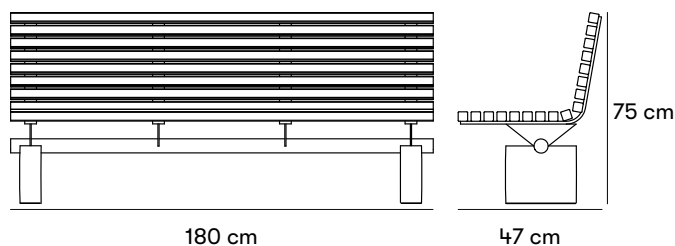

Mått och vikt

Längd: 180 cm
 Bredd: 47 cm
 Höjd: 75 cm
 Sitthöjd: 45 cm

Artikelnummer och kombinationer

ARKI 2710 Soffa Arki

Anges efter artikelnummer

VIRKE OCH YTBEHANDLING

JAT för jatoba.

FASTSÄTTNING