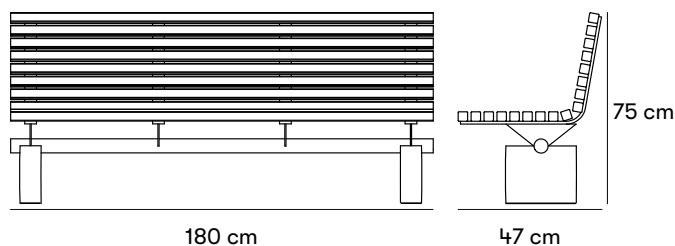

Mått och vikt

Längd: 180 cm
Bredd: 47 cm
Höjd: 75 cm
Sitt höjd: 45 cm

Artikelnummer och kombinationer

ARKI 2710 Soffa Arki

Anges efter artikelnummer

VIRKE OCH YTBEHANDLING

JAT för jatoba.

FASTSÄTTNING