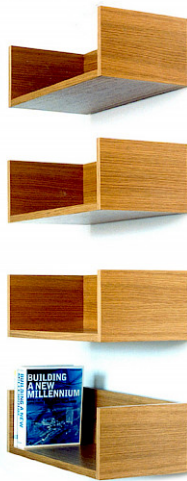

nola®

Ark Möbelserie (endast inomhus)

Design Leena Landgren

Ark möbelserie innehåller hallmöbler bestående av en bänk, hallspegel, hylla och hängskenor. Designen är minimalistisk i stilen, fria från utsmyckningar eller dekorativa detaljer. Varje design har eleganta ytor som betonar den bestående skönheten i naturligt trä. Bänken är försedd med ett effektivt ställ i rostfritt stål där skor kan förvaras under. Endast för inomhusbruk.

Mått och vikt

Kapphylla: längd: 100 cm. Höjd: 32,5 cm. Djup: 30 cm.

Skobänk: längd: 100 cm. Höjd: 46 cm. Djup: 30 cm.

Bokhylla: längd: 80 cm. Höjd: 20 cm. Djup: 27 cm.

Spegel: höjd: 120 cm. Bredd: 30 cm.

Spegelhylla: längd: 30 cm. Höjd: 20 cm. Djup: 20 cm.

Enskilda dimensioner

Klädhängaren är 30 mm bred.

Spegelhyllan har ett djup på 25 mm.

Träet som används för att konstruera skohyllan är 30 mm.

Diametern på stålröret i skohyllan är 19 mm.

Artikelnummer och kombinationer