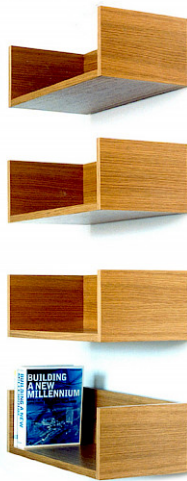

nola®

Ark Möbelserie (endast inomhus)

Design Leena Landgren

Ark möbelserie innehåller hallmöbler bestående av en bänk, hallspegel, hylla och hängskenor. Designen är minimalistisk i stilen, fria från utsmyckningar eller dekorativa detaljer. Varje design har eleganta ytor som betonar den bestående skönheten i naturligt trä. Bänken är försedd med ett effektivt ställ i rostfritt stål där skor kan förvaras under. Endast för inomhusbruk.