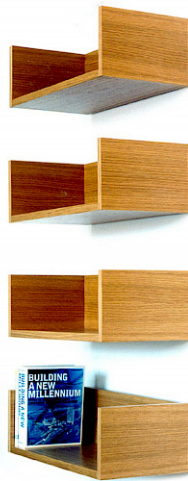

nola®

Ark Möbelserie (endast inomhus)

Design Leena Landgren

Ark möbelserie innehåller hallmöbler bestående av en bänk, hallspegel, hylla och hängskenor. Designen är minimalistisk i stilen, fria från utsmyckningar eller dekorativa detaljer. Varje design har eleganta ytor som betonar den bestående skönheten i naturligt trä. Bänken är försedd med ett effektivt ställ i rostfritt stål där skor kan förvaras under. Endast för inomhusbruk.

Mått och vikt

Kapphylla: längd: 100 cm. Höjd: 32,5 cm. Djup: 30 cm.

Skobänk: längd: 100 cm. Höjd: 46 cm. Djup: 30 cm.

Bokhylla: längd: 80 cm. Höjd: 20 cm. Djup: 27 cm.

Spegel: höjd: 120 cm. Bredd: 30 cm.

Spegelhylla: längd: 30 cm. Höjd: 20 cm. Djup: 20 cm.

Enskilda dimensioner

Klädhängaren är 30 mm bred.

Spegelhyllan har ett djup på 25 mm.

Träet som används för att konstruera skohyllan är 30 mm.

Diametern på stålröret i skohyllan är 19 mm.

Artikelnummer och kombinationer