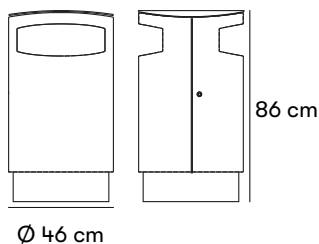

Mått och vikt

Bredd: 46 cm, indragen sockel 42 cm
 Höjd: 115 cm (inklusive sockeln som är 10 cm hög)
 Ø: 46 cm

75 liter. Kan även fås i en XL variant på förfrågan, denna rymmer då 100 liter.
 Innerbehållare av varmförzinkat stål 0,75 mm.