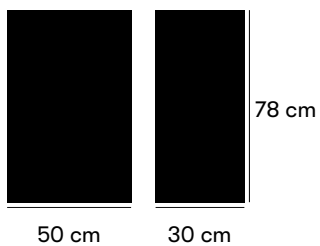

Mått och vikt

Längd: 50 cm
Bredd: 30 cm
Höjd: 78 cm

**Artikelnummer och
kombinationer**

Standardfärger

Material och ytbehandlingar

Formgivare

Inventarum