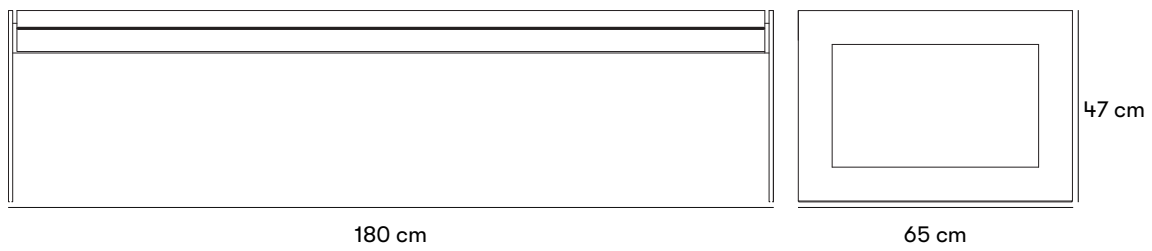

Mått och vikt

Längd: 180 cm
Sittthöjd: 47 cm
Djup: 65 cm

**Artikelnummer och
kombinationer**

Standardfärger

Material och ytbehandlingar

Formgivare

Inventarum