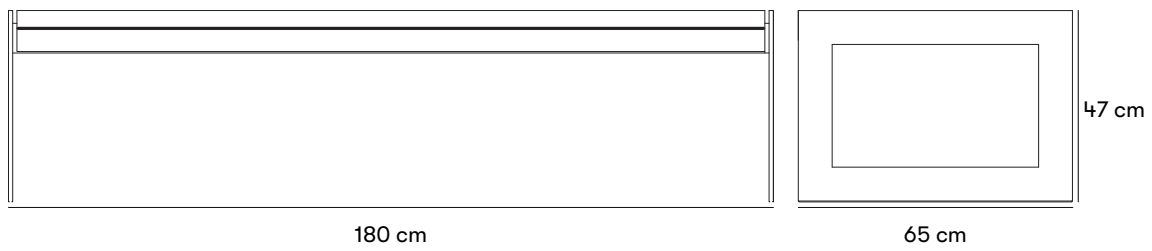

Mått och vikt

Längd: 180 cm
Sittthöjd: 47 cm
Djup: 65 cm

Artikelnummer och kombinationer

Standardfärger

Material och ytbehandlingar

Formgivare

Inventarum