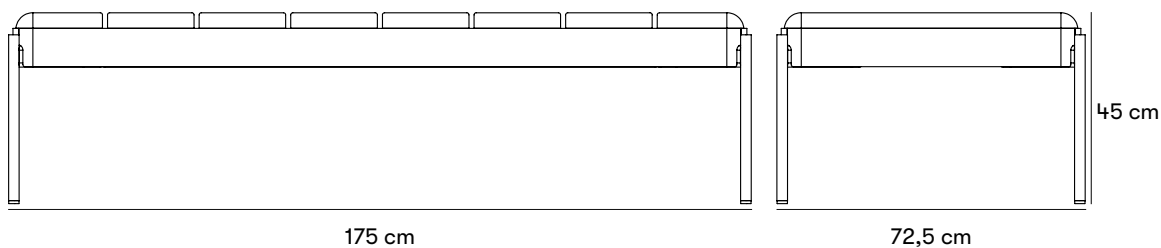

#### Mått och vikt

Bredd: 175 cm  
 Höjd: 45 cm  
 Djup: 72,5 cm