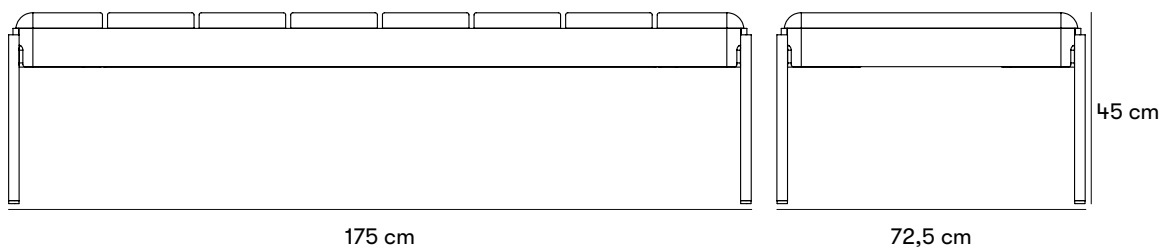

Mått och vikt

Bredd: 175 cm
 Höjd: 45 cm
 Djup: 72,5 cm

Artikelnummer och kombinationer

U20-33 Alta Bänk, utan armstöd, utan skärm

Anges efter artikelnummer

VIRKE OCH YTBEHANDLING

LIN för linaximpregnerat furu.