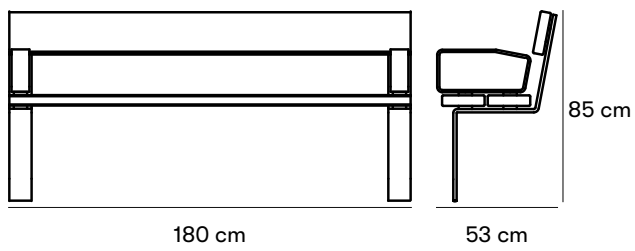

#### Mått och vikt

Längd: 180 cm  
Höjd: 85 cm  
Sitthöjd: 47,5 cm  
Sittdjup: 39,4 cm  
Djup: 53 cm