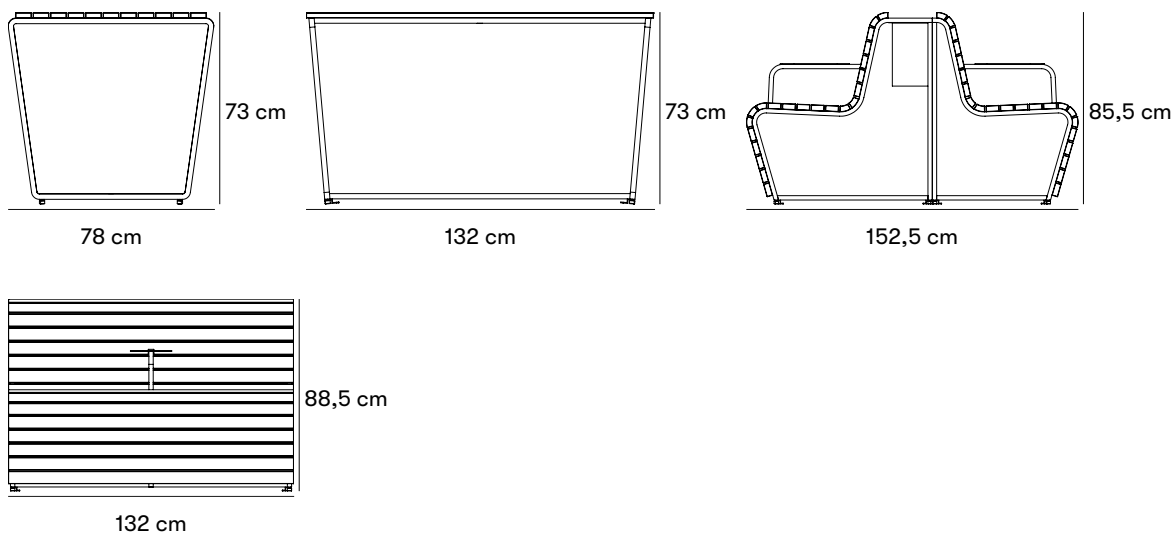

Mått och vikt

Vilding Soffa

Längd: 132 cm

Bredd: Med växtlåda 85,5 cm. Utan växtlåda 67 cm

Höjd: 88,5 cm

Soffa med växtlåda: Vikt: 40 kg. Soffa utan växtlåda: Vikt: 35 kg.

Vilding Bord

Längd: 132 cm

Bredd: 78 cm

Höjd: 73 cm

Vikt: 25 kg

Artikelnummer och kombinationer

B11-06 Startkostnad för pulverlackering av stål i en annan färg än standard. Välj en RAL kulör

U32-10 Vilding soffa

U32-11 Vilding soffa med planteringslåda

U32-10ARM Vilding soffa med armstödsbord

U32-11ARM Vilding soffa med planteringslåda och armstödsbord

U32-12 Vilding bord rektangulärt, fristående

Anges efter artikelnummer

VIRKE OCH YTBEHANDLING

SIOO för sioo:x behandlad ek.

FÄRG PÅ METALL

C för valfri kulör annan än standard, startkostnad tillkommer.

FASTSÄTTNING

N för fastsättningsbar.