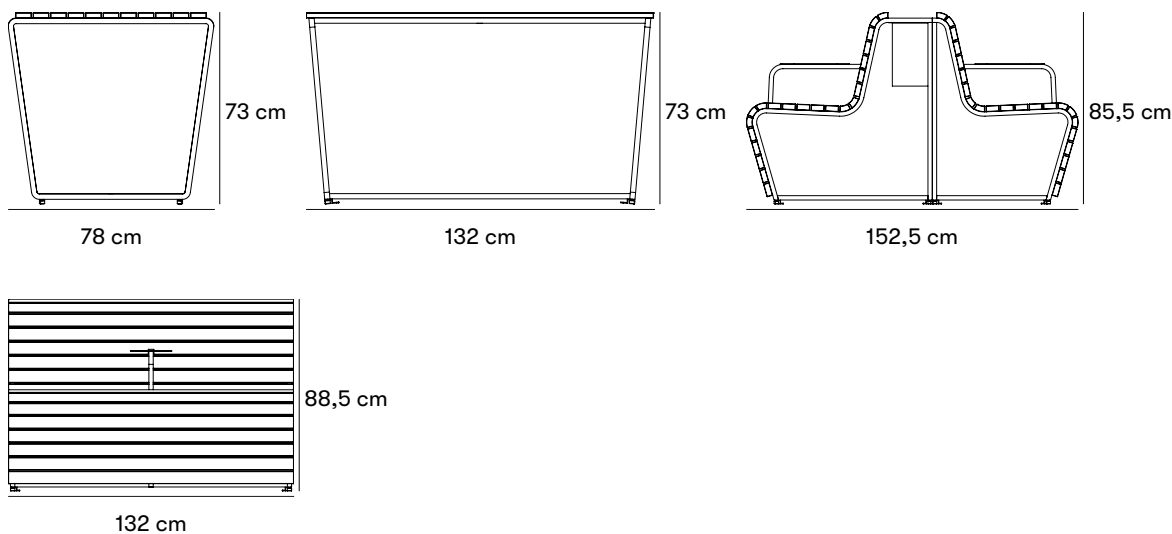

CERTIFIERING

Produkt listad i
Svanens Husportal  BYGGHÄNSYNSMYNDIGHETEN

Mått och vikt

Vilding Soffa

Längd: 132 cm

Bredd: Med växtlåda 85,5 cm. Utan växtlåda 67 cm

Höjd: 88,5 cm

Soffa med växtlåda: Vikt: 40 kg. Soffa utan växtlåda: Vikt: 35 kg.

Vilding Bord

Längd: 132 cm

Bredd: 78 cm

Höjd: 73 cm

Vikt: 25 kg

Artikelnummer och kombinationer

B11-06 Startkostnad för pulverlackering av stål i en annan färg än standard. Välj en RAL kulör

U32-10 Vilding soffa