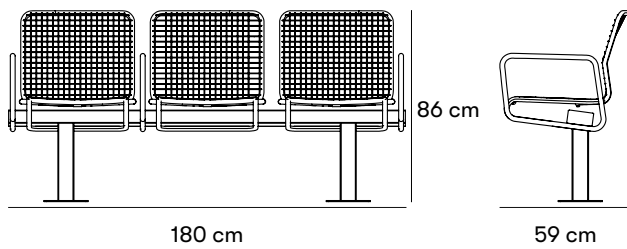

#### Mått och vikt

Bredd: 180 cm

Höjd: 86 cm

Sitthöjd: 48 cm

Djup: 59 cm

Stomme av stålrör  $\varnothing$  22 x 2 mm, stativ av fyrkantstål 75 x 75 cm.