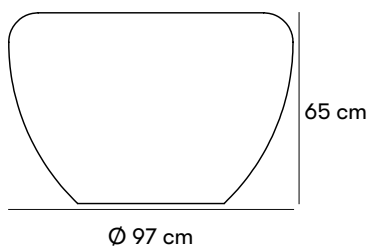

#### Mått och vikt

Höjd: 65 cm

Ø: 97 cm

Vikt: 18 kg