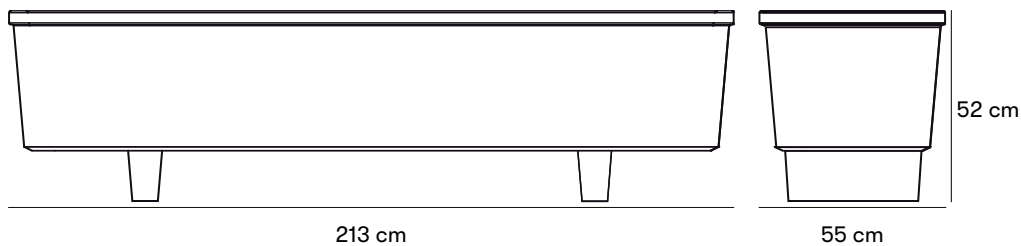

nola®

Säby Planteringskärl

Design Martina Sovré

Generös, flyttbar planteringslåda för permanenta eller tillfälliga planteringar. Planteringslådan finns i terrakotta eller infärgad grå, med borstad yta. Lådan kan kompletteras med en spalje i täcklaserad furu. Mona bevattningstank finns som tillbehör.

Mått och vikt

Planteringslåda

Längd: 213 cm
 Bredd: 55 cm
 Totalhöjd: 52 cm
 Fri sockelhöjd: 10 cm
 Vikt: 480 kg

Träspaljé

Längd: 190 cm
 Höjd: 190 cm

Artikelnummer och kombinationer

Ö16-22 Säby planteringslåda.
 Ö16-23I Säby spaljé vitmålad furu, inkl. fästbultar för montering inuti lådan.
 Ö16-22P Säby planteringsinsats.
 Ö16-22BT28 Mona Bevattningstank, 28 lit. Användes till planteringslåda med spaljé inuti lådan.
 Ö16-22BT40 Mona Bevattningstank, 40 lit. Användes till planteringslåda utan spaljé eller med spaljé utanpå lådan.

Anges efter artikelnummer

FASTSÄTTNING

N för fastsättningsbar.

Standardfärger

Material och ytbehandlingar

Planteringslåda: armerad, borstad betong. Grå eller infärgad terrakotta.
 Godstjocklek 40-60 mm. Rostfria ingjutningshylsor till spaljé. Rostfria bultar för montage av spaljé, dimension M10.
 Spaljé furu: målad furu. Stolpar 42x42 mm. Spaljéribbor \varnothing 32 mm.
 Planteringsinsats: i svart, 5mm glasfiberarmerad plast. Försedd med 4 st infällbara lyftöglor.