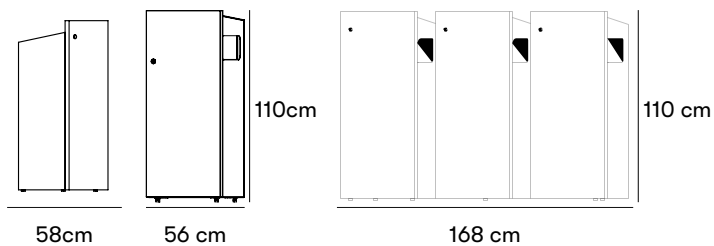

nola®

Repeat Papperskorg

Design Björn Dahlström

Repeat är en rymlig papperskorg för utom- och inomhusbruk med en tydlig och funktionell sorteringsfunktion, kombinerad med en smidig tömning. Hålen för inkasterna är placerade i mellanväggarna, vilket visar Repeat från sin renaste sida. Den raka, enkla fronten i en klar kulör ger ett varierat utseende. Övriga linjer, med markerade vinklar har hämtat sin form från arkitektoniska upprepningar i stadsrummet. Repeat enkelsidig med hel baksida och sluttande tak kan beställas i sektioner och monteras ihop för att få med 2 alternativt 3 inkast. Repeat dubbelsidig har inkast från båda hållen och platt tak. Båda varianterna lämpar sig för långa och korta sektionlösningar anpassat efter behov och utrymme. Utomhus som inomhus.

Repeat papperskorg är miljöbedömd via [SundaHus](#) och [Byggvarubedömningen](#).

CERTIFIERING

Mått och vikt

Längd: 56 cm

Höjd: 113 cm

Djup: 59 cm

Volym 90 liter per inkast

Artikelnummer och kombinationer