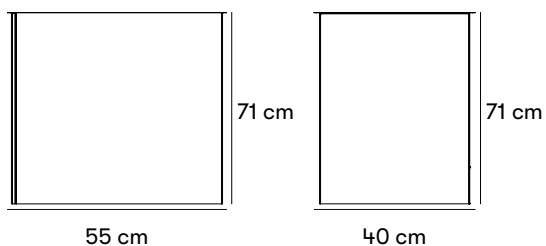

nola®

Rekta Papperskorg (endast inomhus)

Design Christina Jonsson Lillienau

Rekta är en stram papperskorg för källsortering inomhus. Korgen har tre inkast för burkar, papper och övrigt med laserskuren text ovanpå locket. Tömning sker genom frontdörr och locköppning. Annan text är möjlig på begäran.

Rekta papperskorg är miljöbedömd via [Byggvarubedömningen](#).

CERTIFIERING

Mått och vikt

Längd: 55 cm

Bredd: 40 cm

Höjd: 71 cm

Vikt: 29 kg

Lock: 44 x 55 cm.

Volym: 134 L.

Enskilda dimensioner

Lock i 4 mm stålplåt.

Artikelnummer och kombinationer

U04-29 Rekta papperskorg med 3 inkast för källsortering, perforerad plåt

U04-30 Rekta papperskorg med 3 inkast för källsortering, släta sidor