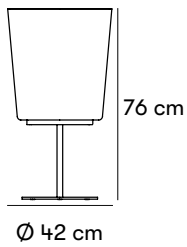

CERTIFIERING

Mått och vikt

Höjd: 76 cm

Ø: 41.5 cm

Vikt: 28 kg

Höjd papperskorg 46 cm.

Volym: 40 L.

Hål: Ø: 10, 5 cm.