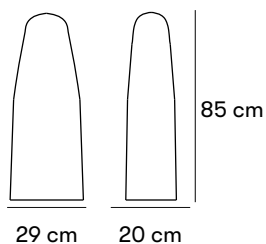

#### Mått och vikt

Totalhöjd: 97 cm. Höjd ovan mark: 85 cm. Mått i markplan: 20 x 30 cm. Mått i topp: 14 x 17 cm. Bottenplattans utbredning : 30 x 35 cm. Fundament som går ned under mark: 30 cm.