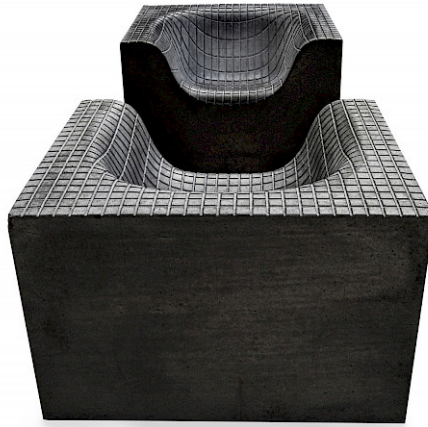

nola®

Concrete Things Fåtölj & Bord

Design Poul Christiansen & Boris Berlin, Komplot Design

Concrete Things är en elegant stol/fåtölj i visuellt strama linjer och med ett subtilt linjemönster i sitsen. Tillverkade i slät rå betong ger den en solid och stadig känsla. Slitstark och tålig passar den väl in som element i den urbana miljön. Till stolen hörs även ett bord. Se även Grid stol, Concreats negativa form.

Mått och vikt

Fåtölj

Längd: 77 cm
 Bredd: 91 cm
 Höjd: 60,5 cm
 Sitthöjd: 36 cm
 Vikt: 740 kg

Bord

Längd: 77 cm
 Bredd: 77 cm
 Höjd: 60,5 cm
 Vikt: 820 kg

Artikelnummer och kombinationer

U20-95 Concrete Things, fåtölj betong
 U20-96 Concrete Things, bord betong

Betong

Betong är cement uppblandat med stenkross eller ballast. Materialet är mycket starkt för tryckande kraft men bräckligt i dragande kraft. För att kompensera detta armerar man betongen, ofta med stål.

Versioner

Finns som stol och som bord. Se Grid stol som variant i stål.

Karaktär

Robust och slitstark men ändå elegant stol i betong.

Formgivare

Poul
Christiansen

Boris Berlin, Komplot Design

Concrete Things Fåtölj och Bord i betong.