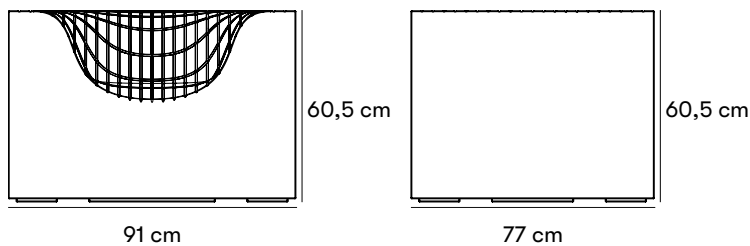

#### Mått och vikt

Längd: Fåtölj 77 cm Bord 77 cm  
 Bredd: Fåtölj 91 cm Bord 77 cm  
 Höjd: Fåtölj 60,5 cm Bord 60,5 cm  
 Sitthöjd: 36 cm

Fåtölj: Vikt: 740 kg. Bord: Vikt: 820 kg.