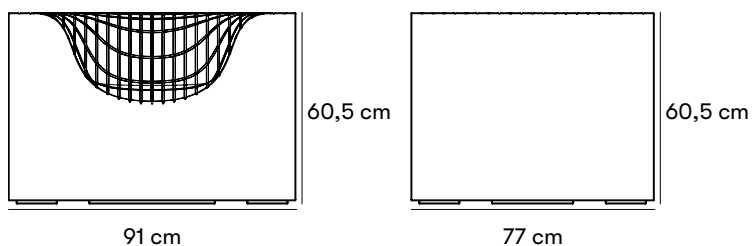

Mått och vikt

Fåtölj

Längd: 77 cm
 Bredd: 91 cm
 Höjd: 60,5 cm
 Sitthöjd: 36 cm
 Vikt: 740 kg

Bord

Längd: 77 cm
 Bredd: 77 cm
 Höjd: 60,5 cm
 Vikt: 820 kg

Artikelnummer och kombinationer

U20-95 Concrete Things, fåtölj betong
 U20-96 Concrete Things, bord betong