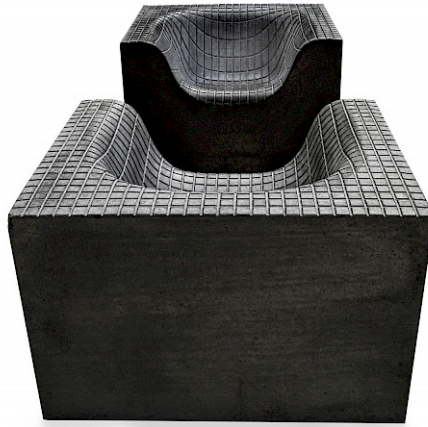

## Concrete Things Fåtölj & Bord

Design Poul Christiansen & Boris Berlin, Komplot Design

Concrete Things är en elegant stol/fåtölj i visuellt strama linjer och med ett subtilt linjemönster i sitsen. Tillverkade i slät rå betong ger den en solid och stadig känsla. Slitstark och tålig passar den väl in som element i den urbana miljön. Till stolen hörs även ett bord. Se även Grid stol, Concreats negativa form.

#### Mått och vikt

Längd: Fåtölj 77 cm Bord 77 cm  
 Bredd: Fåtölj 91 cm Bord 77 cm  
 Höjd: Fåtölj 60,5 cm Bord 60,5 cm  
 Sitthöjd: 36 cm

Fåtölj: Vikt: 740 kg. Bord: Vikt: 820 kg.