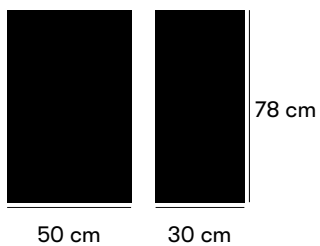

Mått och vikt

Längd: 50 cm
Bredd: 30 cm
Höjd: 78 cm

Artikelnummer och kombinationer

Standardfärger

Material och ytbehandlingar

Formgivare

Inventarum