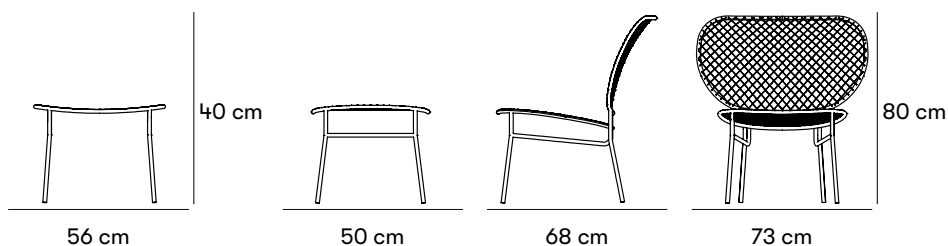

## Wimbledon Loungestol med pall

Design Broberg & Ridderstråle

Wimbledon stol är en klassisk och stilig liten nätt stol som fungerar utmärkt såväl inomhus som utomhus. Rutmönstret i stålen och den genomsiktliga designen skapar en sammanhållen modern enhet. Materialets funktion gör även att vatten smidigt rinner av vid placering på till exempel en terrass eller i en trädgård. Stolen är både staplingsbar och bekväm med sin lite breda mjuka rygg. Wimbledon är miljöbedömd via [SundaHus](#)

## Gewichte und Maße