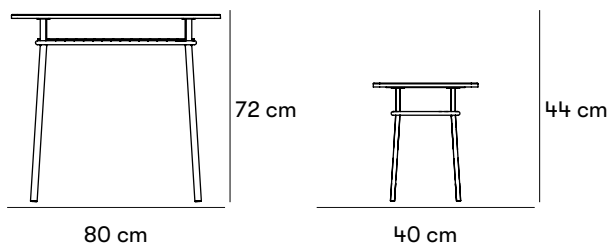

nola®

Wimbledon Bord

Design Broberg & Ridderstråle

Wimbledon bord finns i två storlekar. Det större med ett mindre fyrkantigt stativ för rund eller kvadratisk formad skiva och ett litet sidebord som passar till den låga Wimbledonfåtöljen. Alla bord har en avlastningsyta under skivan som följer upp stolens nätmönster. Där finns plats för favoritboken, glasögonen och mobiltelefonen. Wimbledon är miljöbedömd via [SundaHus](#)

ZERTIFIZIERUNG

 **SundaHus**

Gewichte und Maße

Artikelnummer und Kombinationen

- U11-63 Wimbledon stort bord med kvadratisk skiva 80×80 cm
- U11-62 Wimbledon litet kvadratisk bord 40×40 cm
- U11-66 Wimbledon stort runt bord Ø116,5 cm
- B11-06 Startkostnad för pulverlackering av annan färg än standard