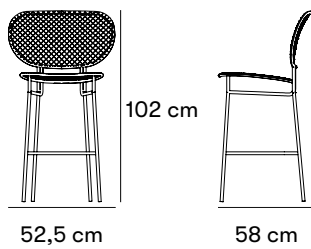

nola®

Wimbledon Barstol

Design Broberg & Ridderstråle

Wimbledon barstol är en högre variant i serien. Wimbledon är miljöbedömd via [SundaHus](#)

ZERTIFIZIERUNG

 **SundaHus**

Gewichte und Maße

Breite: 52,5 cm
 Höhe: 102 cm
 Sitzhöhe: 70 cm
 Tiefe: 58 cm