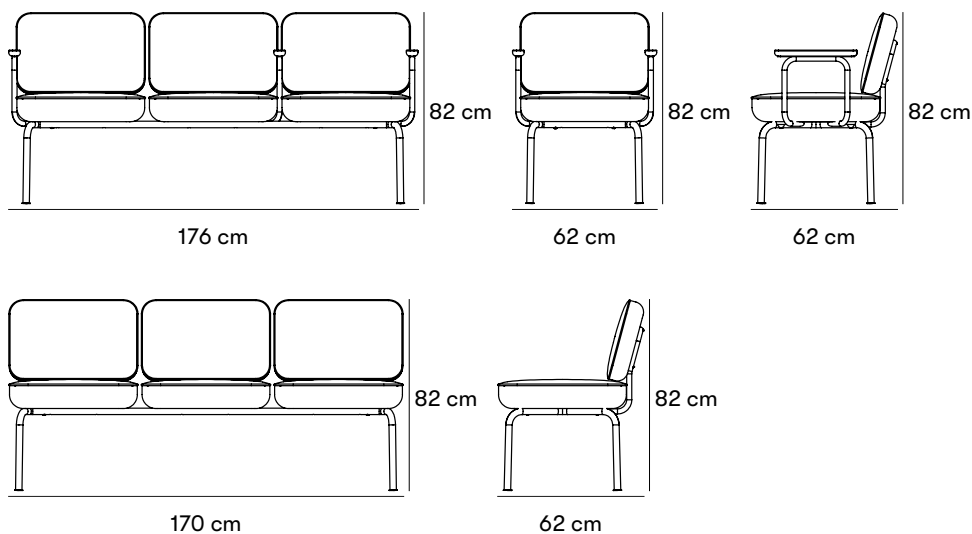

nola®

Wait – Neues Produkt! Möbelgruppe

Design White Arkitekter

Wait ist ein flexibles Möbelsystem, das für Wartebereiche und andere öffentliche Räume mit hohen Anforderungen an Strapazierfähigkeit und Variabilität entworfen wurde. Das System kann als freistehende Sitzmöbel mit einem Sessel sowie Zwei- oder Dreisitzer-Sofas konfiguriert und nach Bedarf zu längeren Einheiten erweitert werden.

Gewichte und Maße

Artikelnummer und Kombinationen

U20-10 Wait 1-sits Bänk
 U20-11 Wait 2-sits Bänk
 U20-12 Wait 3-sits Bänk
 U20-13 Wait 1-sits Soffa
 U20-14 Wait 2-sits Soffa
 U20-15 Wait 3-sits Soffa

Nach der Produktnummer angeben