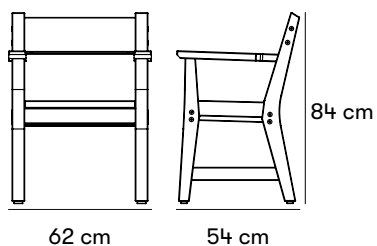

nola®

Vejby Stuhl mit Armlehne

Design Peter Brandt

Der Vejby Stuhl mit Armlehne ist ein stabiles und bequemes Sitzmöbelstück, das Teil der Möbelgruppe Vejby ist. Das schmale Holz in der Sitzfläche sorgt für eine gute Wasserableitung und die breite Rückenlehne für angenehmen Sitzkomfort.

ZERTIFIZIERUNG

Produkt listad i
Svanens Husportal

SundaHus

Gewichte und Maße

Breite: 62 cm
 Höhe: 84 cm
 Armlehnenhöhe: 67 cm
 Sitzhöhe: 45 cm
 Tiefe: 54 cm

Artikelnummer und Kombinationen

U16-49G Vejby Stuhl mit Armlehne, lasierte Kiefer, hellgrau
 U16-55 Befestigungseisen für Vejby, 4 Stck aus Edelstahl.