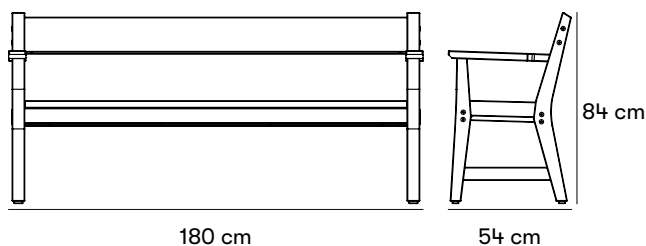

ZERTIFIZIERUNG

Produkt listad i
Svanens Husportal

SundaHus

Gewichte und Maße

Länge: 180 cm
 Breite: 54 cm
 Höhe: 84 cm
 Armlehnenhöhe: 67 cm
 Sitzhöhe: 45 cm

Artikelnummer und Kombinationen

U16-47G Vejby Sitzbank mit Armlehne, lasierte Kiefer, hellgrau
 U16-55 Befestigungsseisen für Vejby, 4 x rostfreies Edelstahl