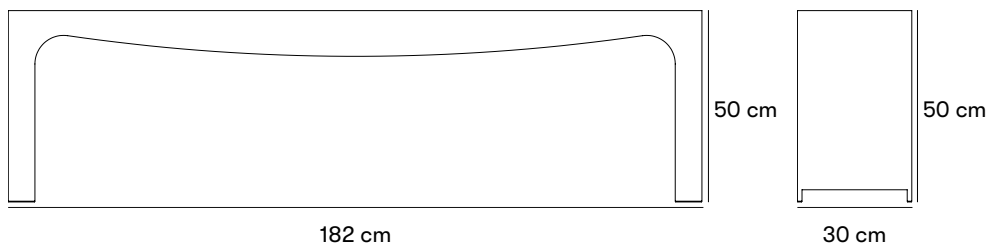

nola®

Tosca Bänk (endast inomhus)

Design Mia Cullin

Lätt elegant inomhusbänk, som passar in i de flesta offentliga miljöer inomhus. Bänken tar lite utrymme, är fristående och flyttbar.

Gewichte und Maße

Länge: 182 cm
 Breite: 30 cm
 Höhe: 50 cm
 Gewicht 10,5 kg