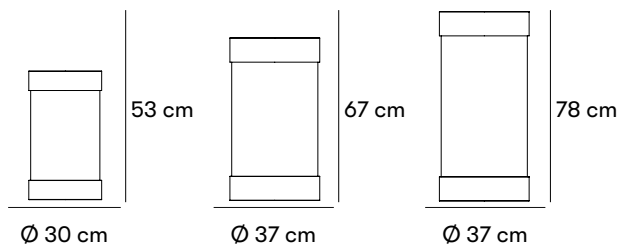

nola®

Strikt **Källsortering (endast inomhus)**

Design Leena Landgren

Strikt papperskorg är en enkel variant som finns i tre olika storlekar som går att få med text för källsortering. Kragen på papperskorgen gör att plastpåsen inte syns och ger ett städat intryck. Strikt är avsedd för inomhusbruk.

Gewichte und Maße

Artikelnummer und Kombinationen

Ö16-50SI Strikt papperskorg, 28 lit. Silver.
 Ö16-50G Strikt papperskorg, 28 lit. Grå.
 Ö16-50SI/60 Strikt papperskorg, 60 lit. Silver.
 Ö16-50G/60 Strikt papperskorg, 60 lit. Grå.
 Ö16-50SI/80 Strikt papperskorg, 80 lit. Silver.
 Ö16-50G/80 Strikt papperskorg, 80 lit. Grå.

[Lesen Sie mehr über unsere Wartungs- und Pflegehinweise unter nola.se/de/pflege/](https://nola.se/de/pflege/)

Versionen

28,60 och 80 liter. Grå eller silver som standard.

Charakter

Diskret papperskorg för kontor och offentliga miljöer.
Påskanten döljs av krage.