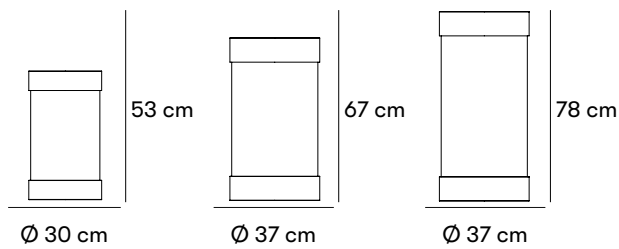

nola[®]

Strikt **Källsortering (endast inomhus)**

Design Leena Landgren

Strikt papperskorg är en enkel variant som finns i tre olika storlekar som går att få med text för källsortering. Kragen på papperskorgen gör att plastpåsen inte syns och ger ett städlat intryck. Strikt är avsedd för inomhusbruk.

Gewichte und Maße

Artikelnummer und Kombinationen

Ö16-50SI Strikt papperskorg, 28 lit. Silver.
 Ö16-50G Strikt papperskorg, 28 lit. Grå.
 Ö16-50SI/60 Strikt papperskorg, 60 lit. Silver.
 Ö16-50G/60 Strikt papperskorg, 60 lit. Grå.
 Ö16-50SI/80 Strikt papperskorg, 80 lit. Silver.
 Ö16-50G/80 Strikt papperskorg, 80 lit. Grå.

[Lesen Sie mehr über unsere Wartungs- und Pflegehinweise unter nola.se/de/pflege/](https://nola.se/de/pflege/)

Versionen

28,60 och 80 liter. Grå eller silver som standard.

Charakter

Diskret papperskorg för kontor och offentliga miljöer.
Påskanten döljs av krage.