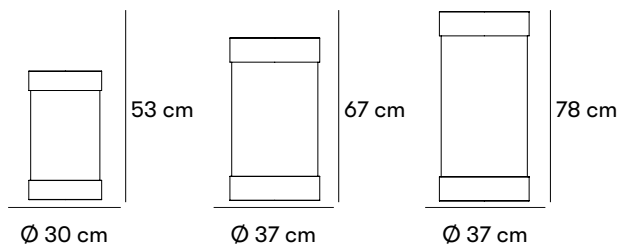

nola®

Strikt **Källsortering (endast inomhus)**

Design Leena Landgren

Strikt papperskorg är en enkel variant som finns i tre olika storlekar som går att få med text för källsortering. Kragen på papperskorgen gör att plastpåsen inte syns och ger ett städlat intryck. Strikt är avsedd för inomhusbruk.

Gewichte und Maße

Artikelnummer und Kombinationen

Ö16-50SI Strikt papperskorg, 28 lit. Silver.
 Ö16-50G Strikt papperskorg, 28 lit. Grå.
 Ö16-50SI/60 Strikt papperskorg, 60 lit. Silver.
 Ö16-50G/60 Strikt papperskorg, 60 lit. Grå.
 Ö16-50SI/80 Strikt papperskorg, 80 lit. Silver.
 Ö16-50G/80 Strikt papperskorg, 80 lit. Grå.

[Lesen Sie mehr über unsere Wartungs- und Pflegehinweise unter nola.se/de/pflege/](https://nola.se/de/pflege/)

Versionen

28,60 och 80 liter. Grå eller silver som standard.

Charakter

Diskret papperskorg för kontor och offentliga miljöer.
Påskanten döljs av krage.