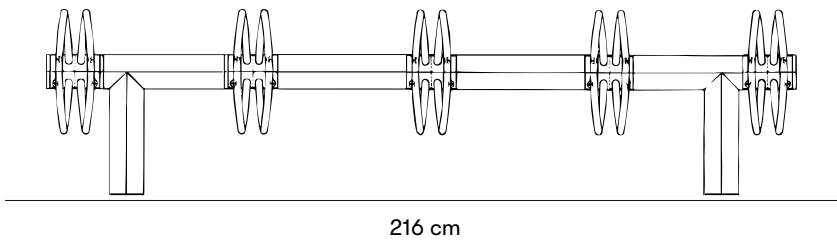

nola®

Square Cykelställ

Design Inventarrum

Som ett komplement till vårt eget sortiment marknadsför vi även produkter från Danska [Inventarrum](#). Inventarrum arbetar liksom Nola för hög design och god tanke i det offentliga rummet. För mer information om Square cykelställ se produktblad för nedladdning under montering.

Gewichte und Maße

Länge: 216 cm

**Artikelnummer und
Kombinationen**

Standardfarben

**Materialien und
Oberflächenbehandlungen**

Designer

Inventarraum