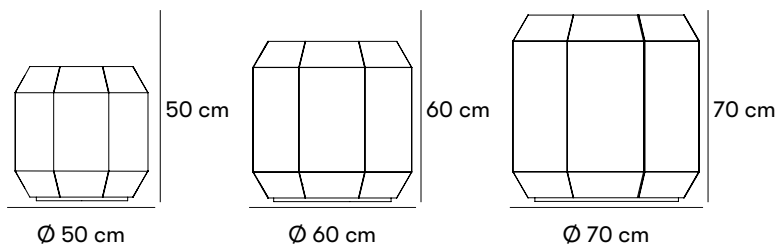

## Solaris Planteringskärl

Design Almén Gest Design

Planteringskärlet Solaris är ett lätt, modernt och stiligt planteringskärl i stålplåt med facetterade vinklar. Passar såväl inne som ute. Solaris är utformat i pulverlackerad stålplåt och finns i tre storlekar i standardkulörer vit och svart med Mona bevattningstank som tillbehör.

## Gewichte und Maße

## Versionen

Solaris planteringskäril finns i tre storlekar, 50 x 50 cm, 60 x 60 cm alternativt 70 x 70 cm.