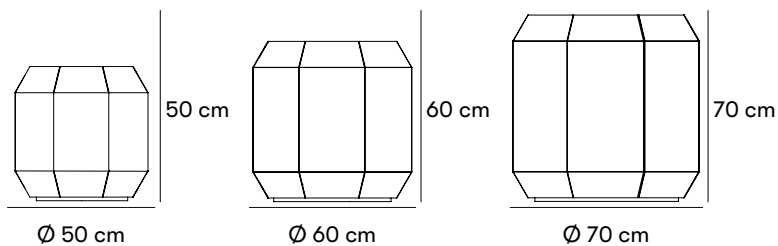

nola®

Solaris Planteringskärl

Design Almén Gest Design

Planteringskärlet Solaris är ett lätt, modernt och stiligt planteringskärl i stålplåt med facetterade vinklar. Passar såväl inne som ute. Solaris är utformat i pulverlackerad stålplåt och finns i tre storlekar i standardkulörer vit och svart med Mona bevattningstank som tillbehör.

Gewichte und Maße

Artikelnummer und Kombinationen

Ö13-63/50 Solaris 50 x 50 cm

Ö13-63/60 Solaris 60 x 60 cm

Ö13-63/70 Solaris 70 x 70 cm

Ö13-63BT10 Mona bevattningstank till samtliga planteringskärl Solaris, volym 10 liter

[Lesen Sie mehr über unsere Wartungs- und Pflegehinweise unter nola.se/de/pflege/](https://nola.se/de/pflege/)

Versionen

Solaris planteringskäril finns i tre storlekar, 50 x 50 cm, 60 x 60 cm alternativt 70 x 70 cm.