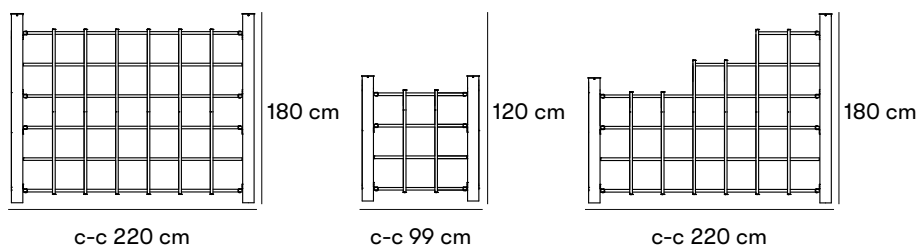

ZERTIFIZIERUNG

Gewichte und Maße

Artikelnummer und Kombinationen

Ö70-01 Sirius stolpe 120 cm

Ö70-02 Sirius stolpe 180 cm

Ö70-10 Sirius spaljë, längd c-c 220 cm, höjd 98 cm

Ö70-11 Sirius spaljë, längd c-c 220 cm, höjd 159 cm

Ö70-12H Sirius spaljë, längd c-c 220 cm, höjd 98/129/159 cm, trappad spaljë höger

Ö70-12V Sirius spaljë, längd c-c 220 cm, höjd 98/129/159 cm, trappad spaljë vänster

Ö70-13 Sirius spaljë, längd c-c 99 cm, höjd 159 cm