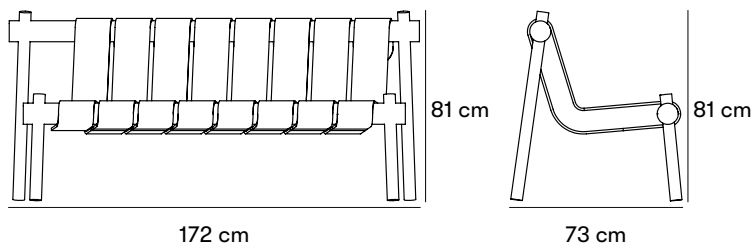

nola[®]

Serpentin Soffa

Design Marc Hoogendijk

Gewichte und Maße

Länge: 172 cm

Breite: 73 cm

Höhe: 81 cm

**Artikelnummer und
Kombinationen**