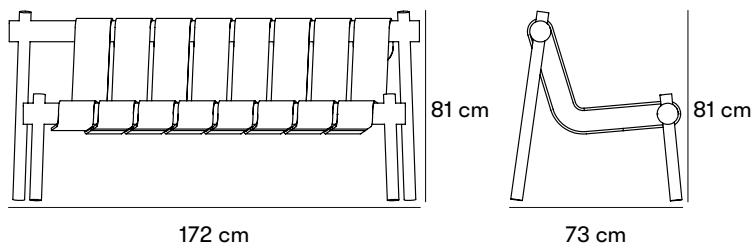

nola®

Serpentin Soffa

Design Marc Hoogendijk

Gewichte und Maße

Länge: 172 cm

Breite: 73 cm

Höhe: 81 cm

**Artikelnummer und
Kombinationen**