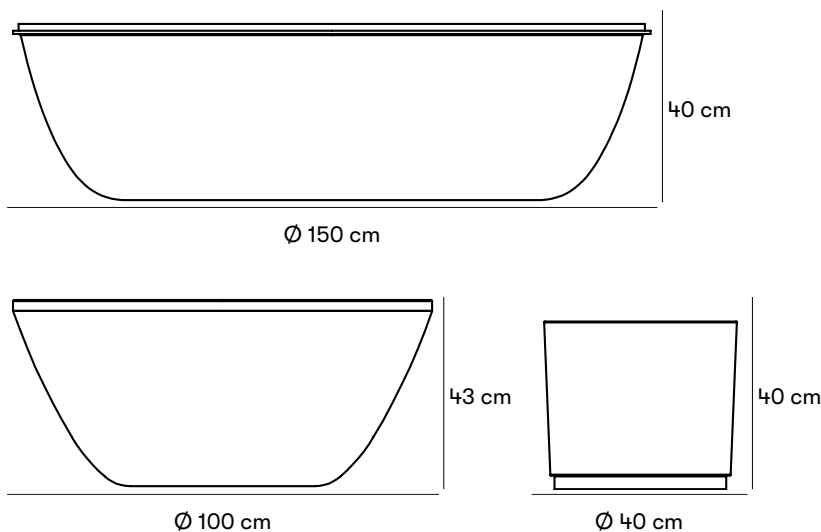

## Saturnus Pandora Planteringskär/Sittmöbel

Design Nina Jobs

Saturnus är en sittmöbel i glasfiberarmerad plast som trots sitt omfång - en diameter på hela 150 cm - ger ett lätt svävande intryck. Kan beställas med lock i flera olika material. Observera att klädda sitsar enbart är för inomhusbruk. Saturnus Mini är en mindre variant som också finns med snurrfunktion. Pandora är en cylindrisk form som kan användas självständigt eller tillsammans med Saturnus, då den passar perfekt i Saturnus mitt. Både Saturnus och Pandora kan användas för planteringar - lägger man lock på dem har man däremot skapat sittplatser. Saturnus är miljöbedömd via Sundahus och [Byggvarubedömningen](#)

## Gewichte und Maße