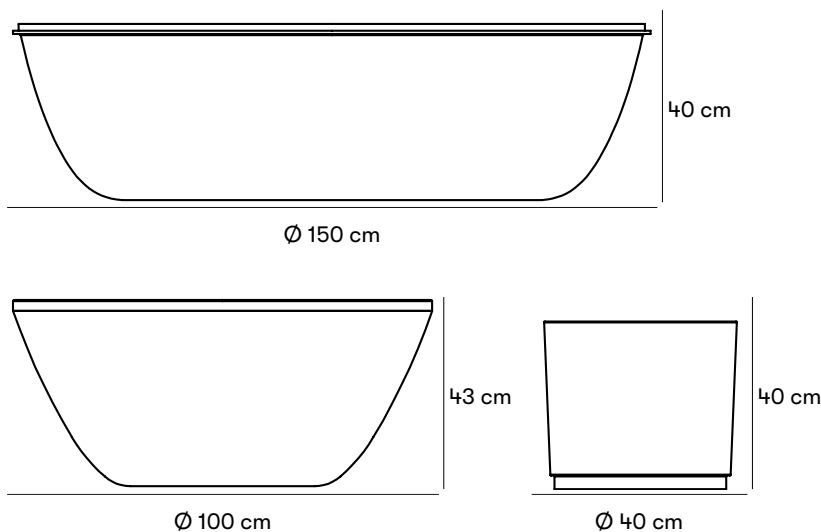

nola®

Saturnus Pandora Planterinskärl/Sittmöbel

Design Nina Jobs

Saturnus är en sittmöbel i glasfiberarmerad plast som trots sitt omfång - en diameter på hela 150 cm - ger ett lätt svävande intryck. Kan beställas med lock i flera olika material. Observera att klädda sitsar enbart är för inomhusbruk. Saturnus Mini är en mindre variant som också finns med snurrfunktion. Pandora är en cylindrisk form som kan användas självständigt eller tillsammans med Saturnus, då den passar perfekt i Saturnus mitt. Både Saturnus och Pandora kan användas för planteringar - lägger man lock på dem har man däremot skapat sittplatser. Saturnus är miljöbedömd via Sundahus och [Byggvarubedömningen](#)

ZERTIFIZIERUNG

 Hat Spin-Funktion

Gewichte und Maße

Artikelnummer und Kombinationen

- Ö16-45 Saturnus 150cm, med lock i ekfanerad klarlackad björkplywood-skiva
- Ö16-46 Saturnus 150cm planteringskärl
- Ö16-45/MINI Saturnus Mini med lock i ekfanerad klarlackad björkplywood-skiva
- Ö16-46/MINI Saturnus Mini planteringskärl
- Ö16-45/SNURR Saturnus Mini med snurrfunktion, lock i ekfanerad klarlackad björkplywood-skiva
- Ö16-48 Pandora planteringskruka
- Ö16-49 Pandora sittpall med lock i ekfanerad klarlackad björkplywood-skiva
- Ö16-48BT10 Mona bevattningstank till Pandora planteringskruka, volym 10lit
- B11-10 Startkostnad för målning av glasfiber