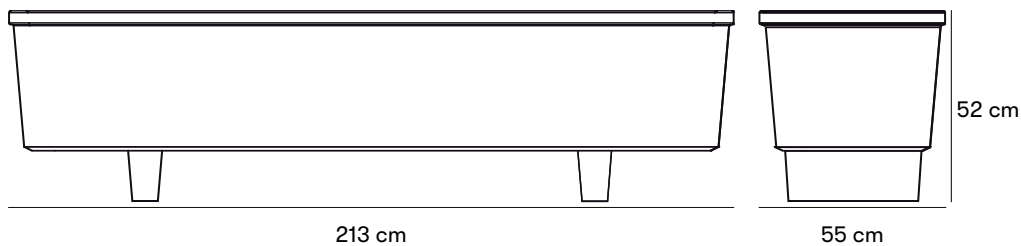

nola®

Säby Planteringskärl

Design Martina Sovré

Generös, flyttbar planteringslåda för permanenta eller tillfälliga planteringar. Planteringslådan finns i terrakotta eller infärgad grå, med borstad yta. Lådan kan kompletteras med en spalje i täcklaserad furu. Mona bevattningstank finns som tillbehör.

Gewichte und Maße

Artikelnummer und Kombinationen

Ö16-22 Säby planteringslåda.
 Ö16-23I Säby spaljë vitmålad furu, inkl. fästbultar för montering inuti lådan.
 Ö16-22P Säby planteringsinsats.
 Ö16-22BT28 Mona Bevattningstank, 28 lit. Användes till planteringslåda med spaljë inuti lådan.
 Ö16-22BT40 Mona Bevattningstank, 40 lit. Användes till planteringslåda utan spaljë eller med spaljë utanpå lådan.