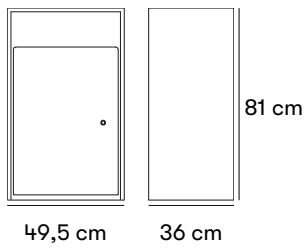

Gewichte und Maße

Breite: 49,5 cm

Höhe: 81 cm

Tiefe: 36 cm

**Artikelnummer und
Kombinationen**

Standardfarben

**Materialien und
Oberflächenbehandlungen**

Designer