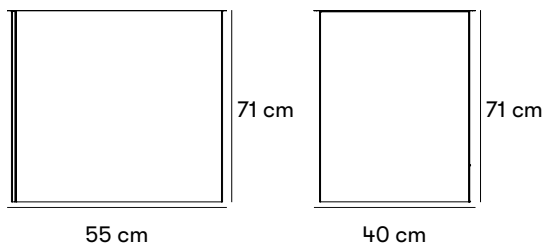

nola®

Rekta Papperskorg (endast inomhus)

Design Christina Jonsson Lillienau

Rekta är en stram papperskorg för källsortering inomhus. Korgen har tre inkast för burkar, papper och övrigt med laserskuren text ovanpå locket. Tömning sker genom frontdörr och locköppning. Annan text är möjlig på begäran.

ZERTIFIZIERUNG

Gewichte und Maße

Länge: 55 cm
 Breite: 40 cm
 Höhe: 71 cm
 Gewicht 29 kg

Artikelnummer und Kombinationen

U04-29 Rekta papperskorg med 3 inkast för källsortering, perforerad plåt
 U04-30 Rekta papperskorg med 3 inkast för källsortering, släta sidor
 B11-06 Startkostnad för pulverlackering av RAL kulör i annan färg än standard