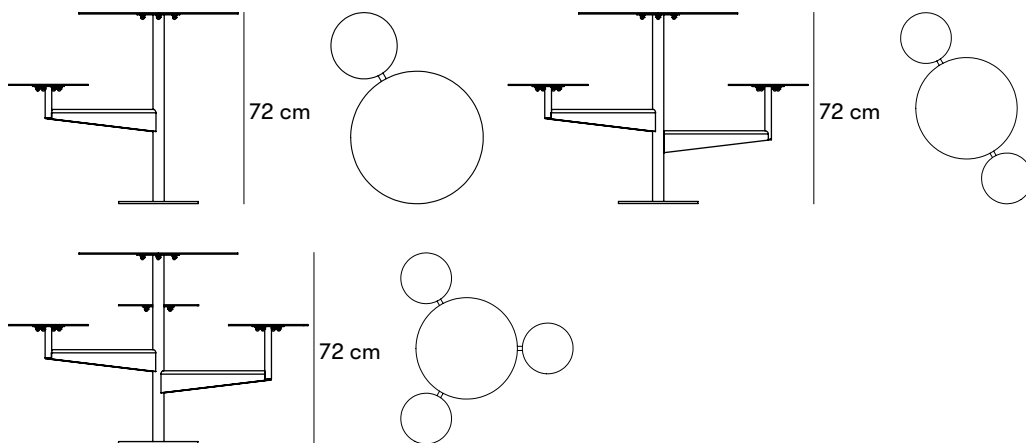

nola®

Pivot Sittmöbel

Design Broberg & Ridderstråle

Pivot är en sittmöbel för offentliga platser med fast monterade sitsar intill ett bord. Likt satelliter runt en planet är sitsarna monterade i omloppsbanor runt bordets centrumstativ med en, två eller tre sittplatser. Denna förskjutning ger möbeln en tydlig grafisk profil som ger liv och rörelse till de platser den befinner sig i. Pivot lämpar sig för utomhusbruk och bultas mot underlaget alternativt gjutes ned i mark.

Gewichte und Maße

Höhe: 72 cm
 Sitzhöhe: 45/ 52 cm
 Ø Bordsskiva: Ø 60 cm Sits: Ø 30 cm

Artikelnummer und Kombinationen

U12-50 N/M Pivot 1-sits
 U12-51 N/M Pivot 2-sits
 U12-52 N/M Pivot 3-sits

B11-06 Startkostnad för pulverlackering av stål i en annan färg än standard. Välj en RAL kulör