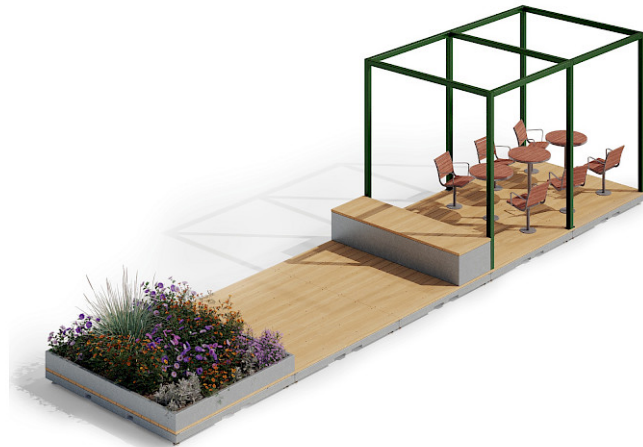

## Parklet Modulare Stadträume

### Design Nola

Das vielseitige Parklet-System schafft Raum für das Temporäre, das Imaginäre und das Unerwartete und kann in einer Vielzahl von Umgebungen installiert werden. Parklet ist eine einzigartige Struktur für den öffentlichen Raum, die einen Rahmen für Kletterpflanzen bietet und gleichzeitig Träger für Schirme, Sonnenschirme und Regenschutz bietet. Parklet ist aus der Ferne sichtbar und stellt einen architektonischen Wegweiser dar, der Besucher vom Eingang zu anderen Teilen des Geländes führen kann.

Die Struktur ist auch eine gute Wahl für Kinderspielplätze, kleine Parks und städtische Grünflächen innerhalb der Stadt. Parklet kann im Laufe der Zeit neu gestrichen, neu positioniert und erweitert werden, wodurch es Teil einer nachhaltigen Kreislaufwirtschaft mit minimalen Auswirkungen auf die Umwelt wird.

### Nola

---

Parklet mit roter Pergola auf dem Platz in Laholm.

*Module mit Pflanzgefäßen und dem Sonnenstuhl von Mats Aldén.*