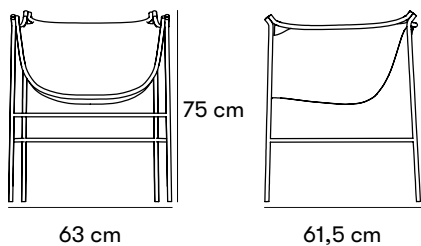

## Näbb Fåtölj

Design Mattias Stenberg

Näbb-stolen är en generös karmstol, eller fåtölj avsedd för lounge- och lobbymiljöer. Den frihängande sitsen till fåtöljen är utförd i remläder från Tärnsjö Garveri och kan fås med eller utan textil på utsidan av sitsen. Sitsen är upphängd i ett stålstativ med tydliga avslut i övre hörn, där rören möts i ett knippe som knyts samman av ett yttre band. Läderarbetet har tydliga sömmar och skinnets obrutna svepande ytor framhävs. Stolen och dess stativ har samtidigt en tydlig spetsighet som ger ett otvunget och lätt uppstudsigt uttryck.

#### Gewichte und Maße

Breite: 63 cm  
 Höhe: 75 cm  
 Sitzhöhe: 42 cm  
 Tiefe: 61,5 cm