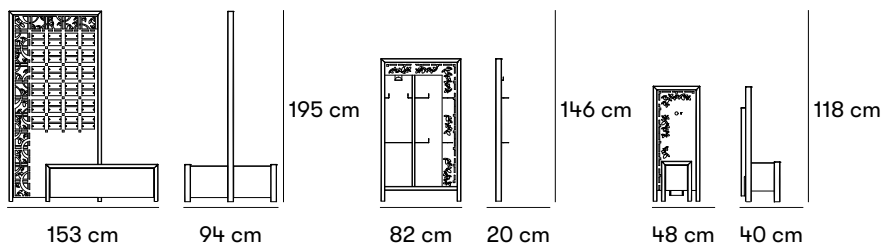

Memory

Minnestavla, vattenpost, redskapshållare

Design Løvetanna Landskap

Memory är en dekorativ men ändå lågmäld minnestavla för användning vid till exempel minneslundar, med plats för 96 stycken namnplaketter i rostfritt stål per tavla. Den låga delen inunder fungerar som yta för exempelvis blomster eller ljus. Minnestavlan används i första hand utomhus men kan även placeras inomhus i församlingshem, gemensamhetslokaler eller dylikt. Memory finns även med större bord som tillägg. I serien finns även en vattenpost och en redskapshållare, i samma stil som minnestavlan och anpassat för kyrkogårdar. Flera kulörer kan fås vid behov. [Läs krönika i Norska NRK om minnelunden i Alstadhaug](#)

Gewichte und Maße

Artikelnummer und Kombinationen

U05-11 Memory minnesplatta komplett inkl bänk/ hylla, minnestavla med 96 st plaketter

U05-11-118 Plakett rostfritt stål A4-kvalitet, sats om 10 st

B11-06 Startkostnad för pulverlackering av stål i en annan färg än standard Välj en RAL kulör