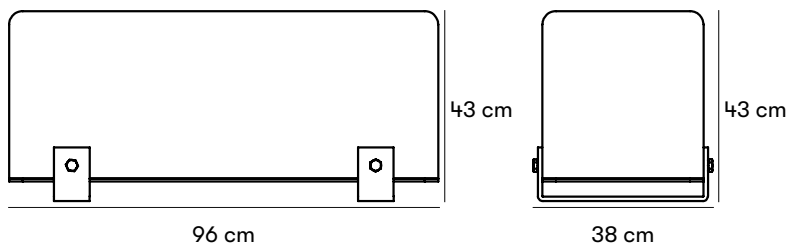

💡 Wird mit Beleuchtung geliefert

Gewichte und Maße

Länge: 96 cm
 Breite: 38 cm
 Sitzhöhe: 43 cm
 Gewicht 33 kg

Artikelnummer und Kombinationen

U12-07 Ljusbox-Bank mit integrierter Lichtquelle

Nach der Produktnummer angeben