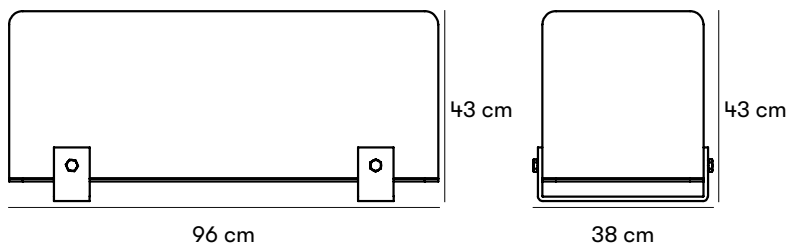

EGENSKAPER

💡 Wird mit Beleuchtung geliefert

Gewichte und Maße

Länge: 96 cm
 Breite: 38 cm
 Sitzhöhe: 43 cm
 Gewicht 33 kg

Artikelnummer und Kombinationen

U12-07 Ljusbox-Bank mit integrierter Lichtquelle
 Nach der Produktnummer angeben