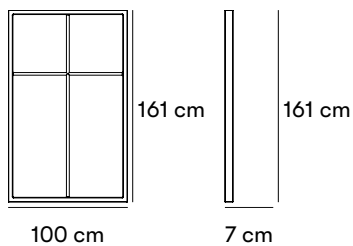

nola®

Lightframe Cykelavgränsare

Design David Regestam

Lightframe är en ny, spännande form av cykelprodukt som dels kan fungera som avgränsare för t.ex cykelparkering dels som cykelpollare. I form av ett fönster i gråmålat stål kan den ställas ihop i olika konstellationer och fungera i grupp som rumsavgränsare i miljön eller som arkitektoniskt element. Lightframe är förberedd med två stycken LED-armaturer, tänkta att kunna sprida ljus under kvällar och nätter för att underlätta vid parkering och för att lysa upp i gaturummet. Proportionerna av fönstret är tagna för att passa alla cyklar och den skala som finns i det urbana rummet. Höjden gör att man enklare kan låsa fast cykeln utan att behöva böja sig. Levereras med markfäste för nedgjutning i mark.

Gewichte und Maße

Länge: 100 cm
 Breite: 7 cm
 Höhe: 161 cm
 Gewicht 41 Kg

Artikelnummer und Kombinationen

Ö04-10 Lightframe
 B11-06 Startkostnad för pulverlackering av stål i annan färg än standard

Nach der Produktnummer angeben