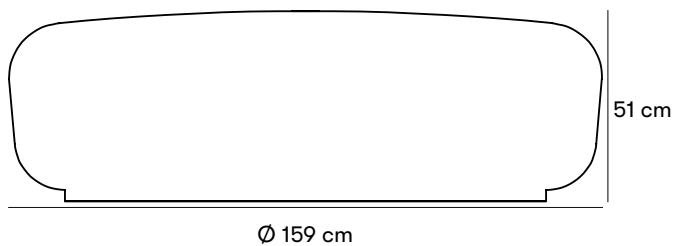

ZERTIFIZIERUNG

<b>Gewichte und Maße</b>	Höhe: 51 cm Gewicht 2000 kg
<b>Artikelnummer und Kombinationen</b>	U12-03 Hot Stone. U12-03EL Hot Stone inkluderat värmeslingor.
<b>Standardfarben</b>	
<b>Materialien und Oberflächenbehandlungen</b>	Ljus terrazzobetong. El-lucka av rostfri stål.  <b>Terrazzo</b> Terrazzo ist eine international gebräuchliche Bezeichnung für einen hochwertigen Beton, der als Oberflächenmaterial verwendet wird. Terrazzo ist ein natürliches Material, das aus mit Zement vermischten Zuschlagstoffen (d. h. Steinmaterial, meist Marmor) besteht. Terrazzo weist eine hohe Verschleißfestigkeit auf.
<b>Montage und Befestigung</b>	<b>Freistehend</b> Freistehendes Produkt, das direkt auf dem Untergrund platziert wird.  Produkten är förberedd med värmeslingor och genomgående plaströr för att dra kabel, därför krävs el-montage av certifierad elektriker vid montage. Levereras med 1 st el-lucka av rostfritt stål och 4 st säkerhetskruvar M6.
<b>Pflege und Wartung</b>	<b>Terrazzo-Beton</b> Produkte aus poliertem Terrazzobetong werden mit Seifenwasser gewaschen, um Kalkablagerungen abzuwaschen.  <u><a href="http://nola.se/de/pflege/">Lesen Sie mehr über unsere Wartungs- und Pflegehinweise unter nola.se/de/pflege/</a></u>
<b>Charakter</b>	Dekorativ och bekväm sittsten av terrazzobetong.