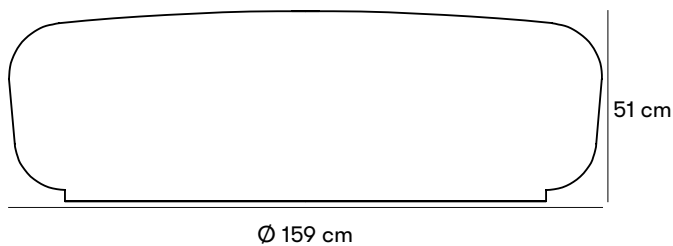

ZERTIFIZIERUNG

 **SundaHus**

Gewichte und Maße	Höhe: 51 cm Gewicht 2000 kg
Artikelnummer und Kombinationen	U12-03 Hot Stone. U12-03EL Hot Stone inkluderat värmeslingor.
Standardfarben	
Materialien und Oberflächenbehandlungen	Ljus terrazzobetong. El-lucka av rostfri stål. Terrazzo Terrazzo ist eine international gebräuchliche Bezeichnung für einen hochwertigen Beton, der als Oberflächenmaterial verwendet wird. Terrazzo ist ein natürliches Material, das aus mit Zement vermischten Zuschlagstoffen (d. h. Steinmaterial, meist Marmor) besteht. Terrazzo weist eine hohe Verschleißfestigkeit auf.
Montage und Befestigung	Freistehend Freistehendes Produkt, das direkt auf dem Untergrund platziert wird. Produkten är förberedd med värmeslingor och genomgående plaströr för att dra kabel, därför krävs el-montage av certifierad elektriker vid montage. Levereras med 1 st el-lucka av rostfritt stål och 4 st säkerhetskruvar M6.
Pflege und Wartung	Terrazzo-Beton Produkte aus poliertem Terrazzobetong werden mit Seifenwasser gewaschen, um Kalkablagerungen abzuwaschen. <u>Lesen Sie mehr über unsere Wartungs- und Pflegehinweise unter nola.se/de/pflege/</u>
Charakter	Dekorativ och bekväm sittsten av terrazzobetong.