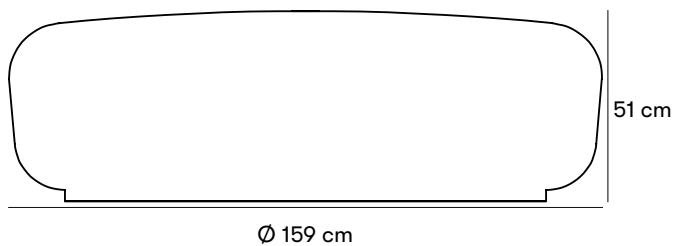

Gewichte und Maße	Höhe: 51 cm Gewicht 2000 kg
Artikelnummer und Kombinationen	U12-03 Hot Stone. U12-03EL Hot Stone inkluderat värmeslingor.
Standardfarben	
Materialien und Oberflächenbehandlungen	Ljus terrazzobetong. El-lucka av rostfri stål. Terrazzo Terrazzo ist eine international gebräuchliche Bezeichnung für einen hochwertigen Beton, der als Oberflächenmaterial verwendet wird. Terrazzo ist ein natürliches Material, das aus mit Zement vermischten Zuschlagstoffen (d. h. Steinmaterial, meist Marmor) besteht. Terrazzo weist eine hohe Verschleißfestigkeit auf.
Montage und Befestigung	Freistehend Freistehendes Produkt, das direkt auf dem Untergrund platziert wird. Produkten är förberedd med värmeslingor och genomgående plaströr för att dra kabel, därför krävs el-montage av certifierad elektriker vid montage. Levereras med 1 st el-lucka av rostfritt stål och 4 st säkerhetskruvar M6.
Pflege und Wartung	Terrazzo-Beton Produkte aus poliertem Terrazzobetong werden mit Seifenwasser gewaschen, um Kalkablagerungen abzuwaschen. <u>Lesen Sie mehr über unsere Wartungs- und Pflegehinweise unter nola.se/de/pflege/</u>
Charakter	Dekorativ och bekväm sittsten av terrazzobetong.