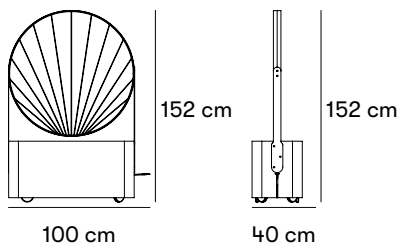

#### Gewichte und Maße

Länge: 100 cm

Breite: 40 cm

Höhe: 152 cm

Gewicht 64 kg