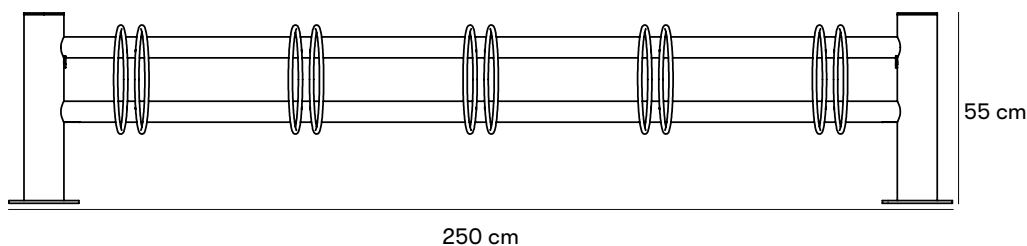

Gewichte und Maße

Artikelnummer und Kombinationen

CYKELSYSTEMETS DELAR

Stolpar

Ö03-38/1N Goggle 2 ytterstolpe, med fotplatta

Ö03-38/2N Goggle 2 mittstolpe, med fotplatta

Enkelriktade cykelställsramar

Ö03-39/5 Goggle 2 enkelriktad cykelställsram 5 cykelplatser

Ö03-39/6 Goggle 2 enkelriktad cykelställsram med 6 cykelplatser

Ö03-39/10/RAM Goggle 2 enkelriktad cykelställsram med 10 cykelplatser med ramlås

Dubbelriktade cykelställsramar

Ö03-39/6D Goggle 2 dubbelriktad cykelställsram med 6 cykelplatser

Ö03-39/8D Goggle 2 dubbelriktad cykelställsram med 8 cykelplatser

Ö03-39/10D Goggle 2 dubbelriktad cykelställsram med 10 cykelplatser

Ö03-39/10D/RAM Goggle 2 dubbelriktad cykelställsram med 5 cykelplatser med ramlås

Ö03-39-6D/SNED Goggle 2 dubbelriktad cykelställsram med 6 cykelplatser snedställda

Ö03-39-12D/SNED Goggle 2 dubbelriktad cykelställsram med 12 cykelplatser snedställda

B11-06 Startkostnad för pulverlackering av stål i en annan färg än standard Välj en RAL kulör. Gäller endast stolpar.

Nach der Produktnummer angeben

FARBE AUF STAHL

Följarrör är varmförzinkade.

Stolpar i elförzinkat och pulverlackerat stål i svart RAL 9005.

C för stolpar i valfri kulör annan än standard, startkostnad tillkommer.

ANDERES