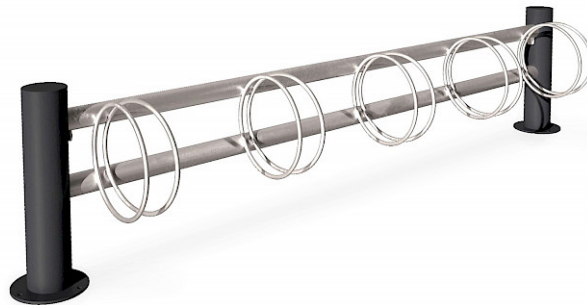

nola®

Goggle 2 Cykelställsystem

Design Nola

Goggle 2 är en robust modifiering av Goggle cykelställ. Konstruktionen utgår från ett helsvetsat och varmförzinkat hjulhållarpaket med dubbla följarrör, vilket gör produkten mycket slitstark. Finns för dubbelriktade cykelställ om tio platser och enkelriktat om fem platser. Hjulhållare går även att få med ramlåsning. Följarrör är även demonterbara efter installation, vilket gör att cykelstället lätt kan repareras eller uppdateras mot annan variant vid behov. Goggle 2 finns för nedgjutning i mark med förlängda ben alternativt med fotplatta för fastsättning ovanpå mark. Goggle 2 kan också fås med snedställda cykelställ och hjulhållare. [Se beskrivning Goggle 2 SNED](#) Snedställda bågar gör att cyklarna kan ställas tätare och inte kräver lika stort utrymme för att backa ut cykeln.

ZERTIFIZIERUNG

Gewichte und Maße

Artikelnummer und Kombinationen

CYKELSYSTEMETS DELAR

Stolpar

Ö03-38/1N Goggle 2 ytterstolpe, med fotplatta

Ö03-38/2N Goggle 2 mittstolpe, med fotplatta

Enkelriktade cykelställsramar

Ö03-39/5 Goggle 2 enkelriktad cykelställsram 5 cykelplatser

Ö03-39/6 Goggle 2 enkelriktad cykelställsram med 6 cykelplatser

Ö03-39/10/RAM Goggle 2 enkelriktad cykelställsram med 10 cykelplatser med ramlås

Charakter

En mer robust och slitstark variant av Goggle cykelställssystem. För dubbelriktade cykelställ om 10 platser och enkelriktat om 5 platser.

Designer

Nola