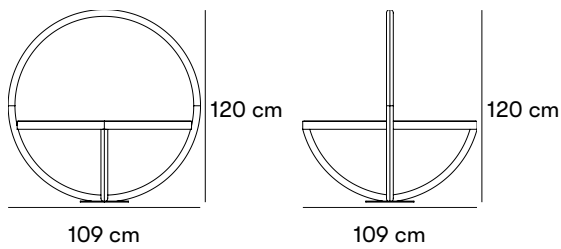

#### Gewichte und Maße

Höhe: 120 cm  
 Ø 109 cm