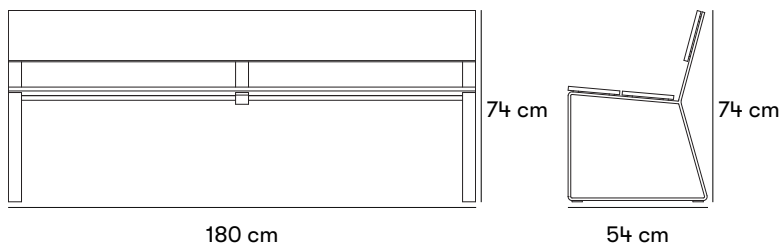

Gewichte und Maße

Länge: 180 cm

Höhe: 74 cm

Tiefe: 54 cm

**Artikelnummer und
Kombinationen**

Standardfarben

**Materialien und
Oberflächenbehandlungen**

Designer

Inventarraum