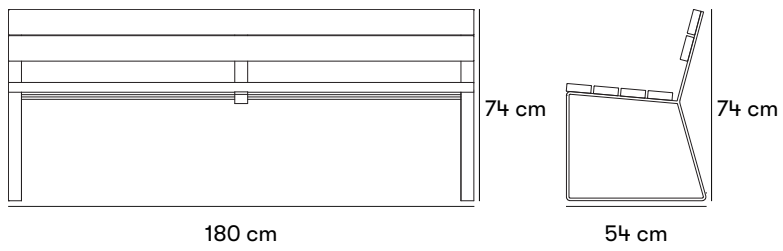

Gewichte und Maße

Länge: 180 cm

Höhe: 74 cm

Tiefe: 54 cm

**Artikelnummer und
Kombinationen**

Standardfarben

**Materialien und
Oberflächenbehandlungen**

Designer