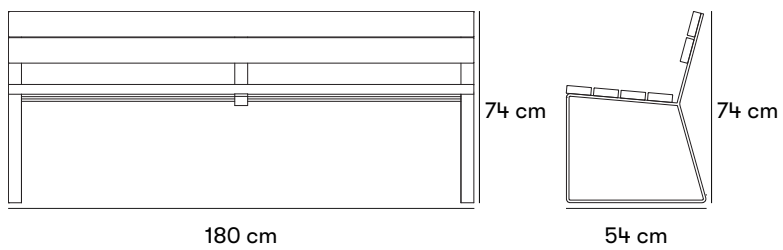

**Gewichte und Maße**

Länge: 180 cm

Höhe: 74 cm

Tiefe: 54 cm

**Artikelnummer und  
Kombinationen**

**Standardfarben**

**Materialien und  
Oberflächenbehandlungen**

**Designer**