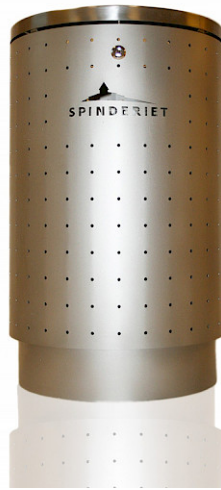

nola®

DSB 80

Papperskorg

Design Inventarium

Som ett komplement till vårt eget sortiment marknadsför vi även produkter från Danska Inventarium. Inventarium arbetar liksom Nola för hög design och god tanke i det offentliga rummet. DSB 80 rund papperskorg passar med Inventarium ASB 10 askkopp. Alla Inventariums papperskorgar och askkoppar är i grunden rostfria, sedan pulverlackerade. För mer information om DSB 80 se produktblad för nedladdning under montering.

Gewichte und Maße

Höhe: 75 cm
Ø 46 cm

**Artikelnummer und
Kombinationen**

Standardfarben

**Materialien und
Oberflächenbehandlungen**

Edelstahl

Edelstahl ist eine Eisenlegierung mit mindestens 10,5 % Chrom, die oft eine gute Beständigkeit gegen Korrosion (Rost) und andere chemische Angriffe aufweist. Ein weit verbreitetes Missverständnis über Edelstahl ist, dass er überhaupt nicht rostet, aber rosten kann, insbesondere in Umgebungen in Meeresnähe mit hoher Luftfeuchtigkeit.