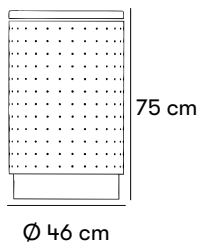

nola®

DSB 80

Papperskorg

Design Inventarium

Som ett komplement till vårt eget sortiment marknadsför vi även produkter från Danska Inventarium. Inventarium arbetar liksom Nola för hög design och god tanke i det offentliga rummet. DSB 80 rund papperskorg passar med Inventarium ASB 10 askkopp. Alla Inventariums papperskorgar och askkoppar är i grunden rostfria, sedan pulverlackerade. För mer information om DSB 80 se produktblad för nedladdning under montering.

Gewichte und Maße

Höhe: 75 cm
Ø 46 cm

**Artikelnummer und
Kombinationen**

Standardfarben

**Materialien und
Oberflächenbehandlungen**

Edelstahl

Edelstahl ist eine Eisenlegierung mit mindestens 10,5 % Chrom, die oft eine gute Beständigkeit gegen Korrosion (Rost) und andere chemische Angriffe aufweist. Ein weit verbreitetes Missverständnis über Edelstahl ist, dass er überhaupt nicht rostet, aber rosten kann, insbesondere in Umgebungen in Meeresnähe mit hoher Luftfeuchtigkeit.