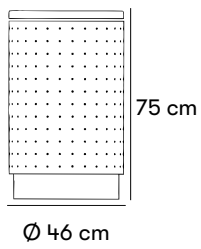

nola®

DSB 80

Papperskorg

Design Inventarium

Som ett komplement till vårt eget sortiment marknadsför vi även produkter från Danska Inventarium. Inventarium arbetar liksom Nola för hög design och god tanke i det offentliga rummet. DSB 80 rund papperskorg passar med Inventarium ASB 10 askkopp. Alla Inventariums papperskorgar och askkoppar är i grunden rostfria, sedan pulverlackerade. För mer information om DSB 80 se produktblad för nedladdning under montering.

Gewichte und Maße

Höhe: 75 cm
Ø 46 cm

**Artikelnummer und
Kombinationen**

Standardfarben

**Materialien und
Oberflächenbehandlungen**

Edelstahl

Edelstahl ist eine Eisenlegierung mit mindestens 10,5 % Chrom, die oft eine gute Beständigkeit gegen Korrosion (Rost) und andere chemische Angriffe aufweist. Ein weit verbreitetes Missverständnis über Edelstahl ist, dass er überhaupt nicht rostet, aber rosten kann, insbesondere in Umgebungen in Meeresnähe mit hoher Luftfeuchtigkeit.