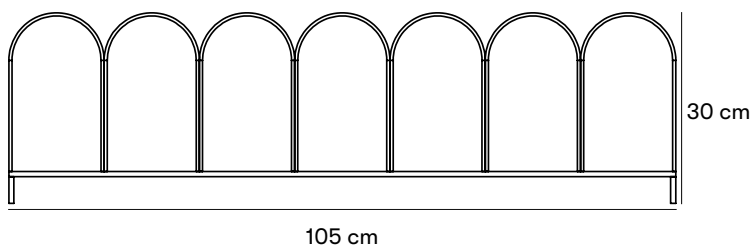

Gewichte und Maße

Länge: 135 cm / 105 cm
 Breite: 3 cm
 Höhe: 30 cm

Artikelnummer und Kombinationen

Ö03-31 Draken Planteringskydd med 7 bågar, 105 cm.
 Ö03-32 Draken Planteringskydd med 9 bågar, 135 cm.

Nach der Produktnummer angeben