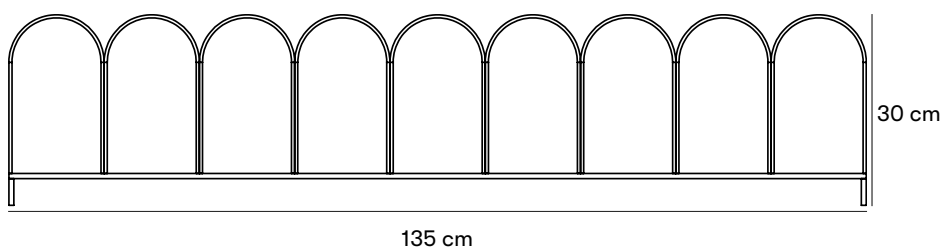

Gewichte und Maße

Länge: 135 cm / 105 cm
 Breite: 3 cm
 Höhe: 30 cm

Artikelnummer und Kombinationen

Ö03-31 Draken Planteringskydd med 7 bågar, 105 cm.
 Ö03-32 Draken Planteringskydd med 9 bågar, 135 cm.

Nach der Produktnummer angeben