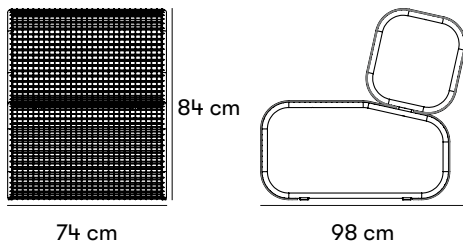

#### Gewichte und Maße

Breite: 74 cm  
 Höhe: 84 cm  
 Sitzhöhe: 42 cm  
 Sitztiefe: 50 cm  
 Tiefe: 98 cm  
 Gewicht 23 kg