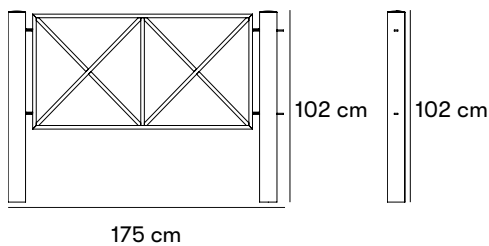

nola®

Campo Staket

Design Olle Anderson

Campo staket finns i två höjder; 90 cm och 110 cm till översta följaren. Standardlängd c-c mellan stolpar är 175 cm. Staketsektionerna monteras till stolparna med bult och mutter. Kombinera med andra gatumiljöprodukter som pollare och trädskydd.

Gewichte und Maße

Länge: cc 175 cm
Tiefe: 90 cm / 110 cm

Artikelnummer und Kombinationen

Ö17-23 Campo staketsektion
Ö17-24 Campo start/slutstolpe
Ö17-25 Campo mellanstolpe
Ö17-26 Campo vinkelstolpe 90°
Ö17-27 Campo vinkelstolpe 135°

Nach der Produktnummer angeben

ANDERES

90 för stolphöjd 90 cm.
110 för stolphöjd 110 cm.

INSTALLATIONSWEISE

M für im boden befestigt.
N für oberflächenmontage.

Standardfarben

■ RAL 9005

Materialien und Oberflächenbehandlungen