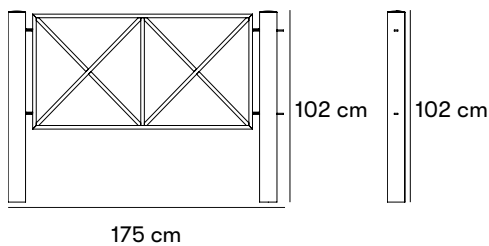

nola[®]

Campo Staket

Design Olle Anderson

Campo staket finns i två höjder; 90 cm och 110 cm till översta följaren. Standardlängd c-c mellan stolpar är 175 cm. Staketsektionerna monteras till stolparna med bult och mutter. Kombinera med andra gatumiljöprodukter som pollare och trädskydd.

Gewichte und Maße

Länge: cc 175 cm
Tiefe: 90 cm / 110 cm

Artikelnummer und Kombinationen

Ö17-23 Campo staketsektion
Ö17-24 Campo start/slutstolpe
Ö17-25 Campo mellanstolpe
Ö17-26 Campo vinkelstolpe 90°
Ö17-27 Campo vinkelstolpe 135°

Nach der Produktnummer angeben

ANDERES

90 för stolphöjd 90 cm.
110 för stolphöjd 110 cm.

INSTALLATIONSWEISE

M för im boden befestigt.
N för oberflächenmontage.

Standardfarben

■ RAL 9005

Materialien und Oberflächenbehandlungen